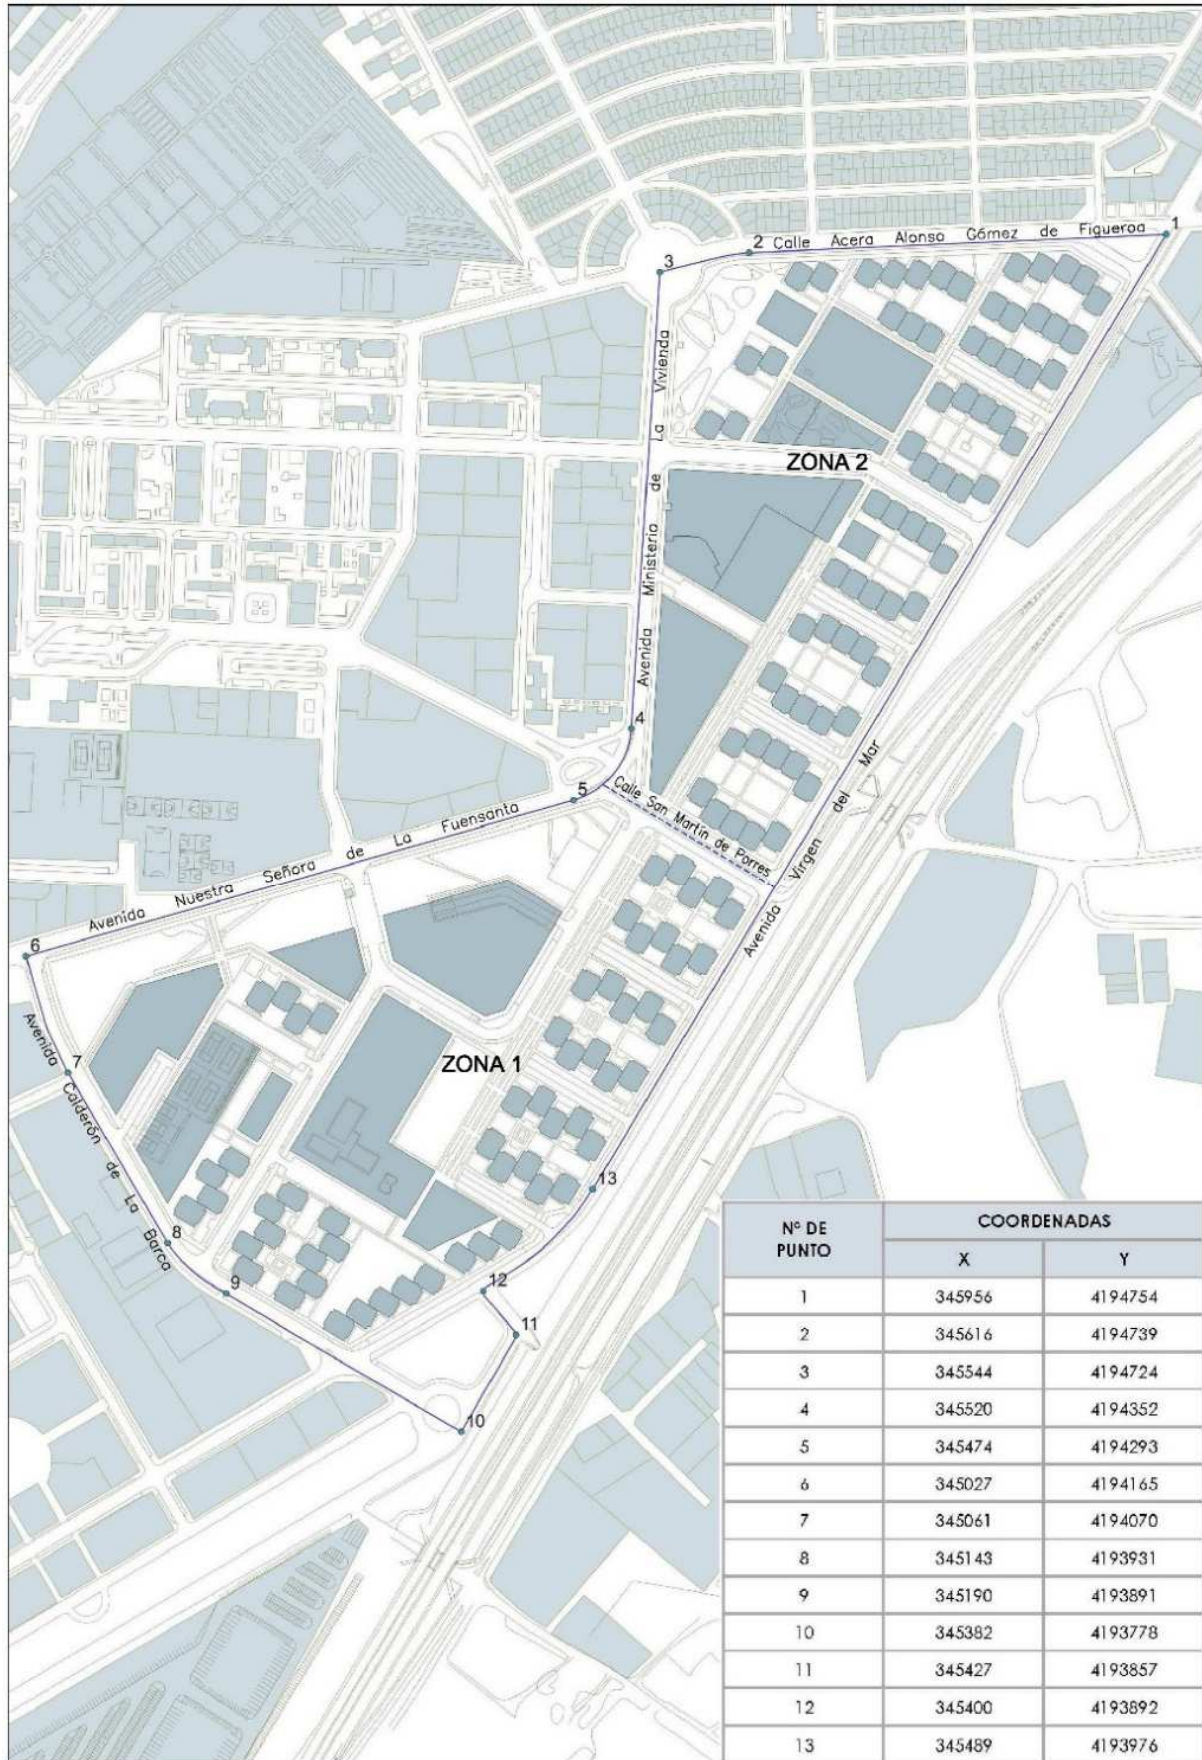

# ÁREA DE REGENERACIÓN Y RENOVACIÓN URBANA

BARRIO SANTUARIO – CÓRDOBA

Delimitación del ámbito urbano

**vimcorsa** | viviendas  
municipales  
de córdoba

AYUNTAMIENTO DE CÓRDOBA

Situación del sector delimitado en el conjunto de Córdoba

Las zonas que lo componen se denominan:

- Zona 1: "Santuario", situada al sur
- Zona 2: Conocida como "Barrio de San José Obrero", situada al norte.

Vista aérea del conjunto de Santuario

Plano 1. Coordenadas del sector delimitado

## Relación de las calles por zonas.

En cada zona se relacionan las siguientes calles:

### Zona 1:

- Calle San Martín de Porres (parte)
- Avenida Virgen del Mar (parte)
- Avenida Calderón de La Barca (parte)
- Avenida Nuestra Señora de La Fuensanta (parte)
- Plaza Escritor García Rueda
- Arquitecto Sáez de Santamaría
- Pasaje Platero Muñoz Hornero
- Calle Ebanista Soto Moreno
- Pasaje del Moredal
- Pasaje de la Cruz
- Calle Escritor Vargas Machuca
- Pasaje Santa Rosalía
- Calle Periodista Miguel Ortiz
- Pasaje Sabular
- Pasaje Tirso de Molina
- Calle Nuestra Señora de Belén
- Pasaje Escritor Diego Simancas
- Calle Periodista Baldomero Muñoz
- Calle Virgen de La Estrella